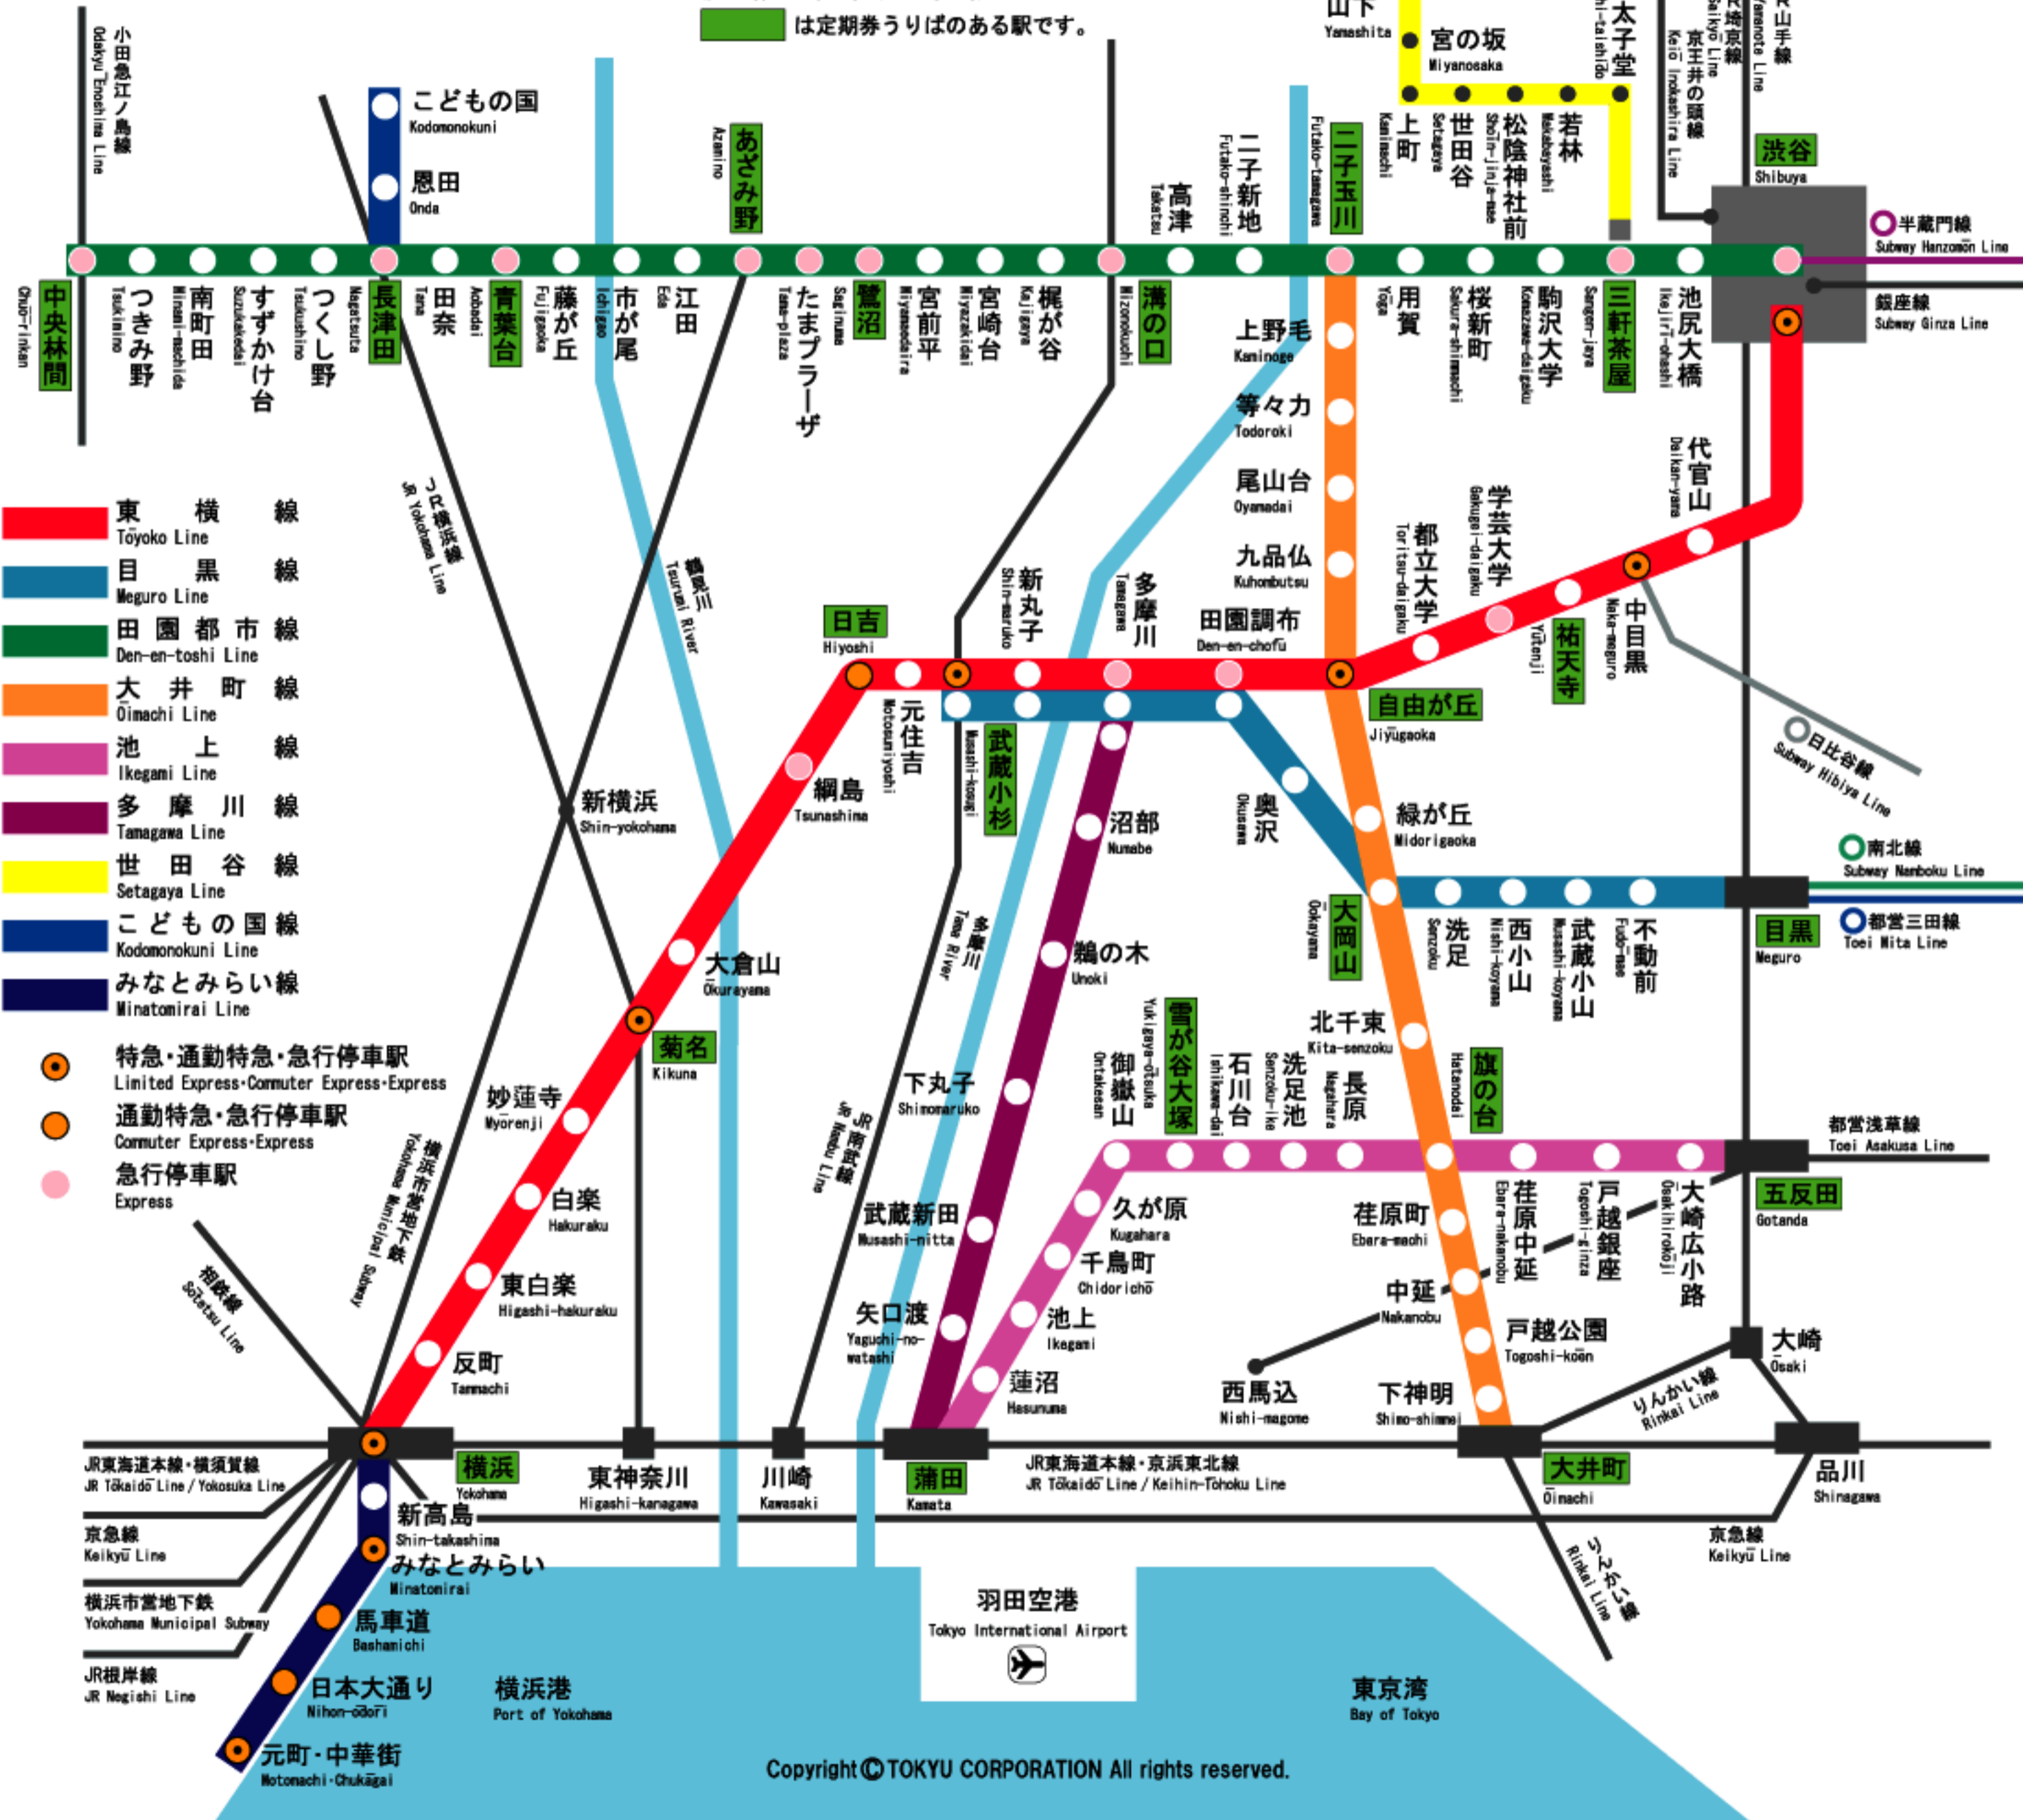

東急線・みなとみらい線 路線案内図

定期券うりばのご案内

発売時間：午前7時30分～午後8時

世田谷線三軒茶屋駅・下高井戸駅は、世田谷線専用定期券(せたまる定期券)のみの発売です。世田谷線三軒茶屋駅・上町駅・下高井戸駅の「せたまる発売機」でお求めください。
発売時間：午前5時～午前0時
(上町駅は、午前6時30分～午後10時)

田園都市線三軒茶屋駅の定期券うりばでもお求めいただけます。
(発売時間：午前7時30分～午後8時)

■ は定期券うりばのある駅です。

- 東横線
Tōyoko Line
- 目黒線
Meguro Line
- 田園都市線
Den-en-toshi Line
- 大井町線
Ōimachi Line
- 池上線
Ikegami Line
- 多摩川線
Tamagawa Line
- 世田谷線
Setagaya Line
- こどもの国線
Kodomonokuni Line
- みなとみらい線
Minatomirai Line

- 特急・通勤特急・急行停車駅
Limited Express・Commuter Express・Express
- 通勤特急・急行停車駅
Commuter Express・Express
- 急行停車駅
Express